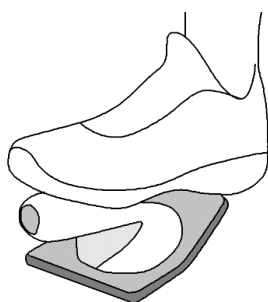

ソフトコーン

NISHI

取扱説明書

品番：NT7978D

このたびは本品をお買い上げいただき、誠にありがとうございます。

ご使用になる前に必ず本取扱説明書をよくお読みになり、正しくご使用ください。

なお、お読みになった後は大切に保管し、必要なお読みください。

■ 特徴

踏んでも割れない
素材を採用

⊘ してはいけないこと

- 本来の用途以外で使用しないでください。
- 釘などを使用して固定しないでください。
- 投げたり、打ったり、重量物を長時間載せたままにしないでください。

❗ 必ず行うこと

- ご使用前に、亀裂、変形などの破損がないか毎回点検し、異常があった場合は使用しないでください。
- 周囲に障害物のない場所でご使用ください。
- お子様の手の届かない場所に保管してください。
- 汚れは、水で薄めた中性洗剤をやわらかい布に含ませて軽く拭き取って陰干ししてください。

■ 廃棄について

本品の廃棄に関しては、地域で定める条例に従ってください。

■ はじめに

本品は、やわらかい素材を使用したコーンです。

トレーニングのマーカ、整列の目印、陸上競技トラックの縁石の代用などにご使用ください。

■ 各部の名称

■ 仕様

サイズ：(W)140×(L)140×(H)230mm